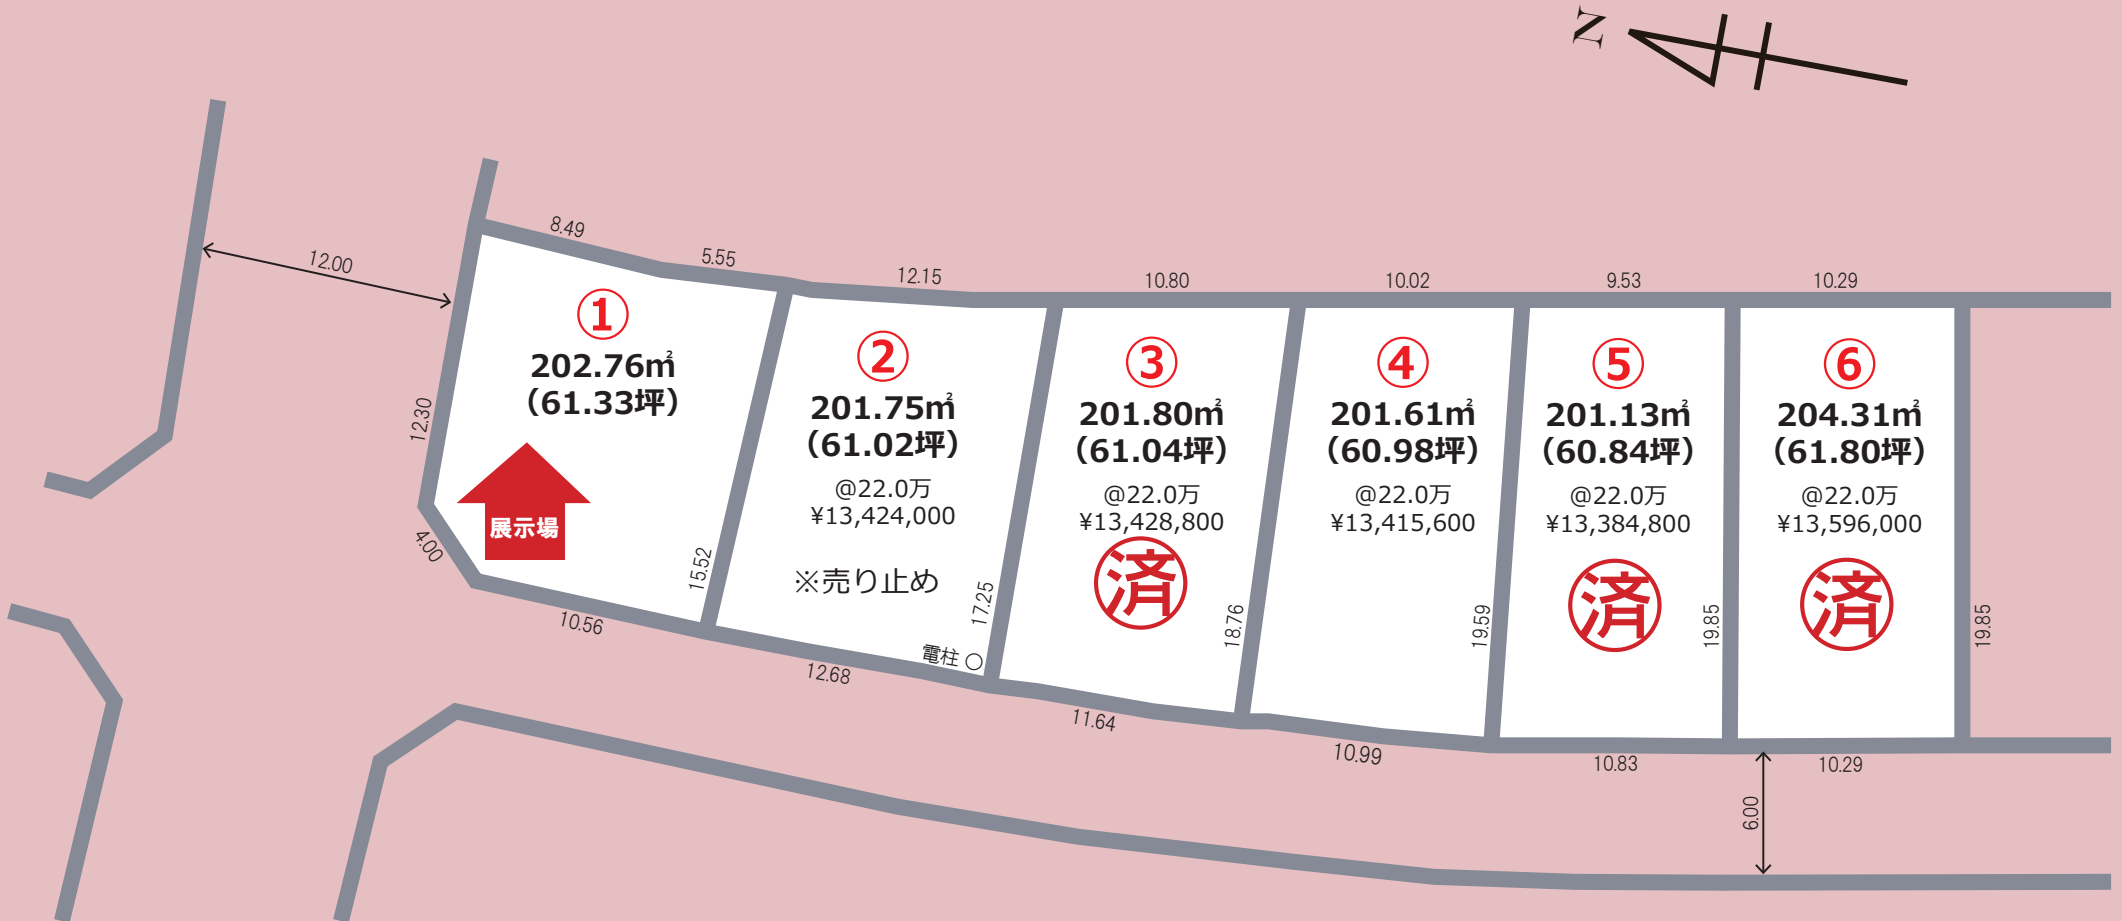

白山市柴木 土地区画図 (保留地)

更新日 : 2026. 4. 13

- ・ 負担金66万円
- ・ 向かって右側にブロック2段お願いします